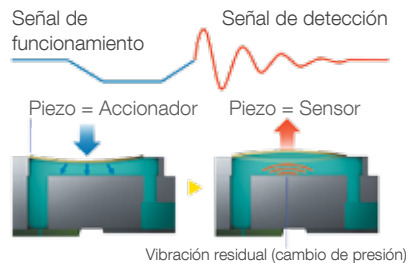

Tecnología

PrecisionCore

ColorWorks C7500 series incorpora la innovadora tecnología de cabezal de impresión PrecisionCore.

A diferencia de los sistemas de inyección basados en la aplicación de calor, PrecisionCore utiliza potentes componentes piezoeléctricos micro-mecánicos para disparar las gotas de tinta. Puesto que no se aplica calor, el cabezal de impresión es permanente y no necesita sustitución².

Tecnología de verificación de inyectores (NVT)

Garantiza una calidad constante y sin interrupciones con la tecnología de verificación de inyectores que detecta bloqueos de inyectores y aplica la compensación de puntos. NVT funciona constantemente entre bastidores para maximizar la fiabilidad y reducir las interrupciones.

Tecnología de gotas de tinta de tamaño variable (VSDT)

Epson VSDT proporciona la combinación perfecta de velocidad, calidad y uso eficiente de la tinta. Siempre selecciona el tamaño adecuado de la gota de tinta de forma que, tanto si se trata de detalles precisos o de amplias zonas de color, el resultado sea siempre la imagen perfecta, producida con una eficiencia óptima.